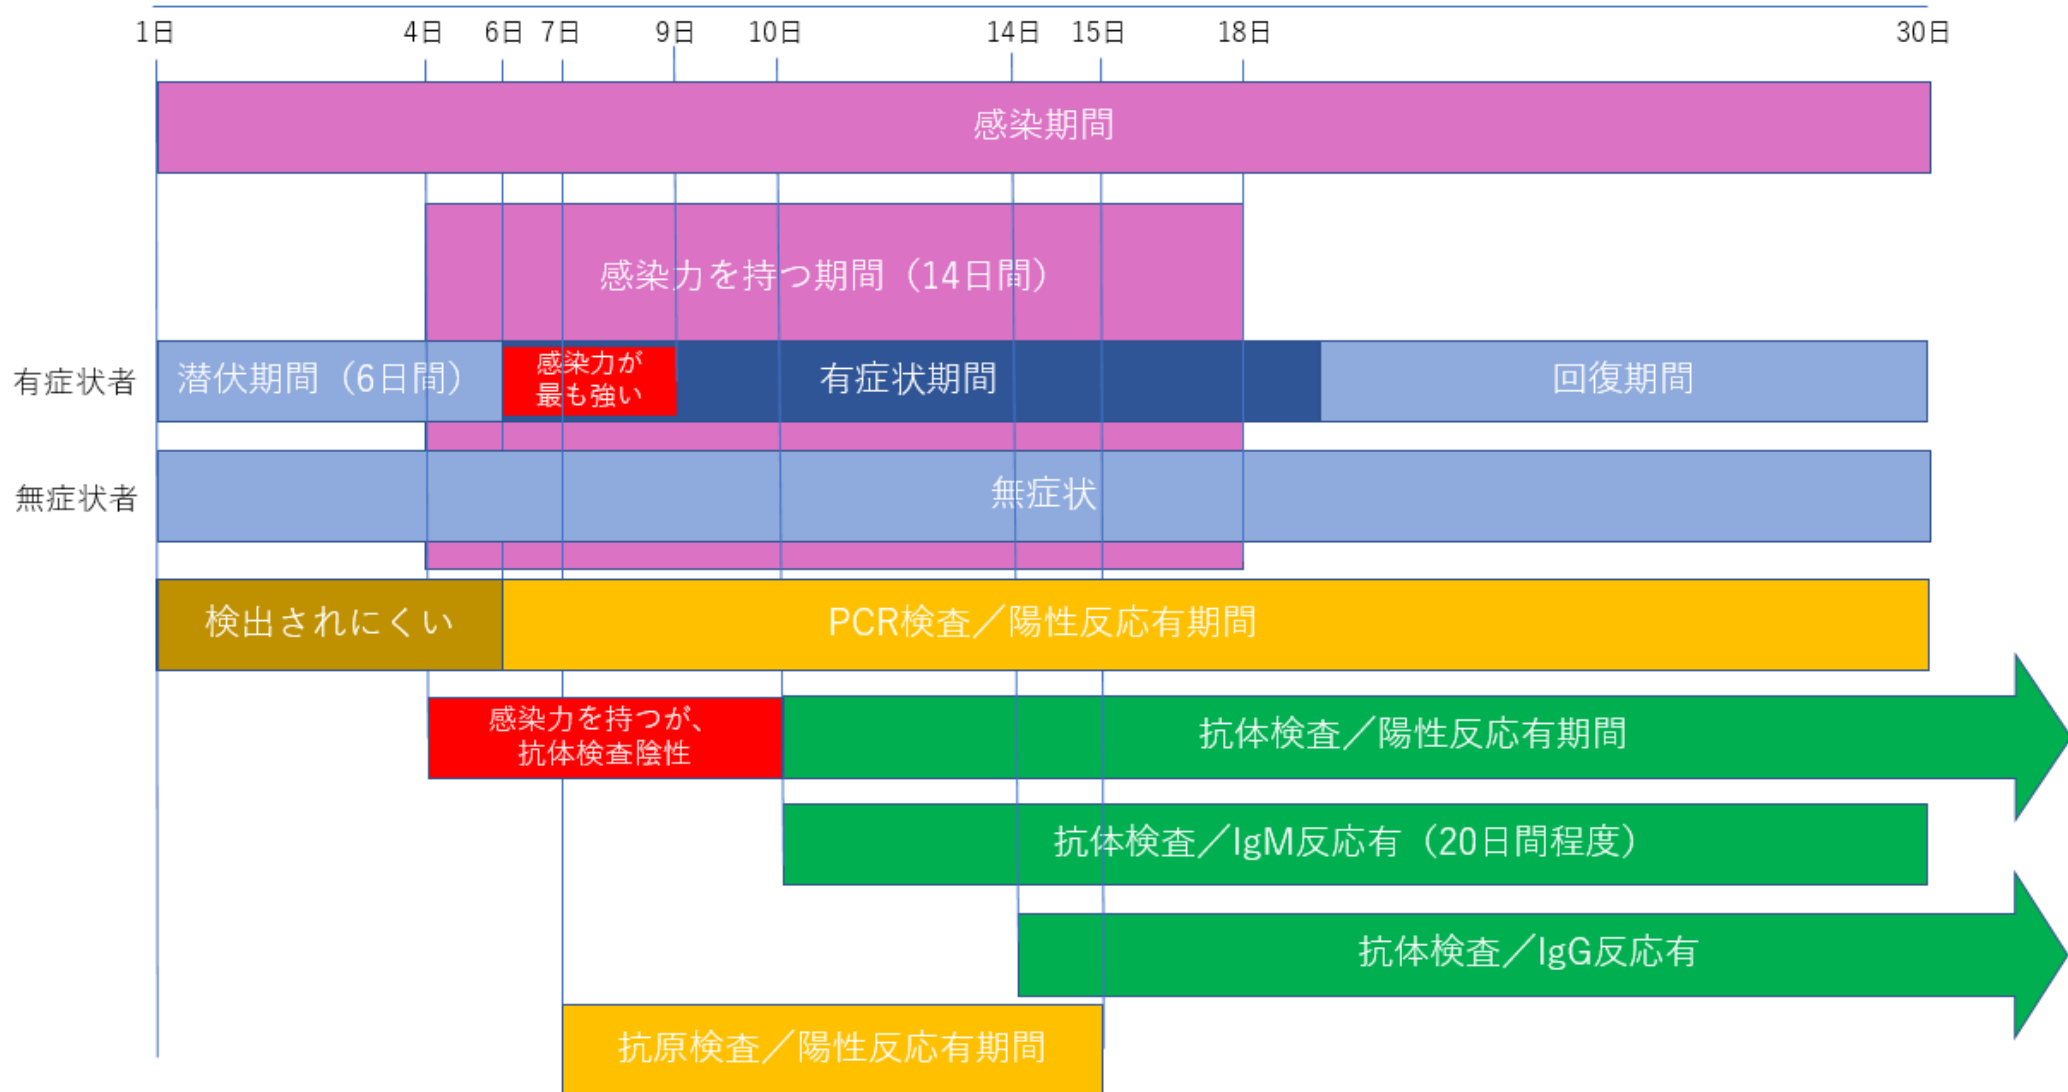

# 新型コロナウイルス感染期間と検査反応

---

サンタフェ総合研究所

※有症状期間及び回復期間は個人差有り